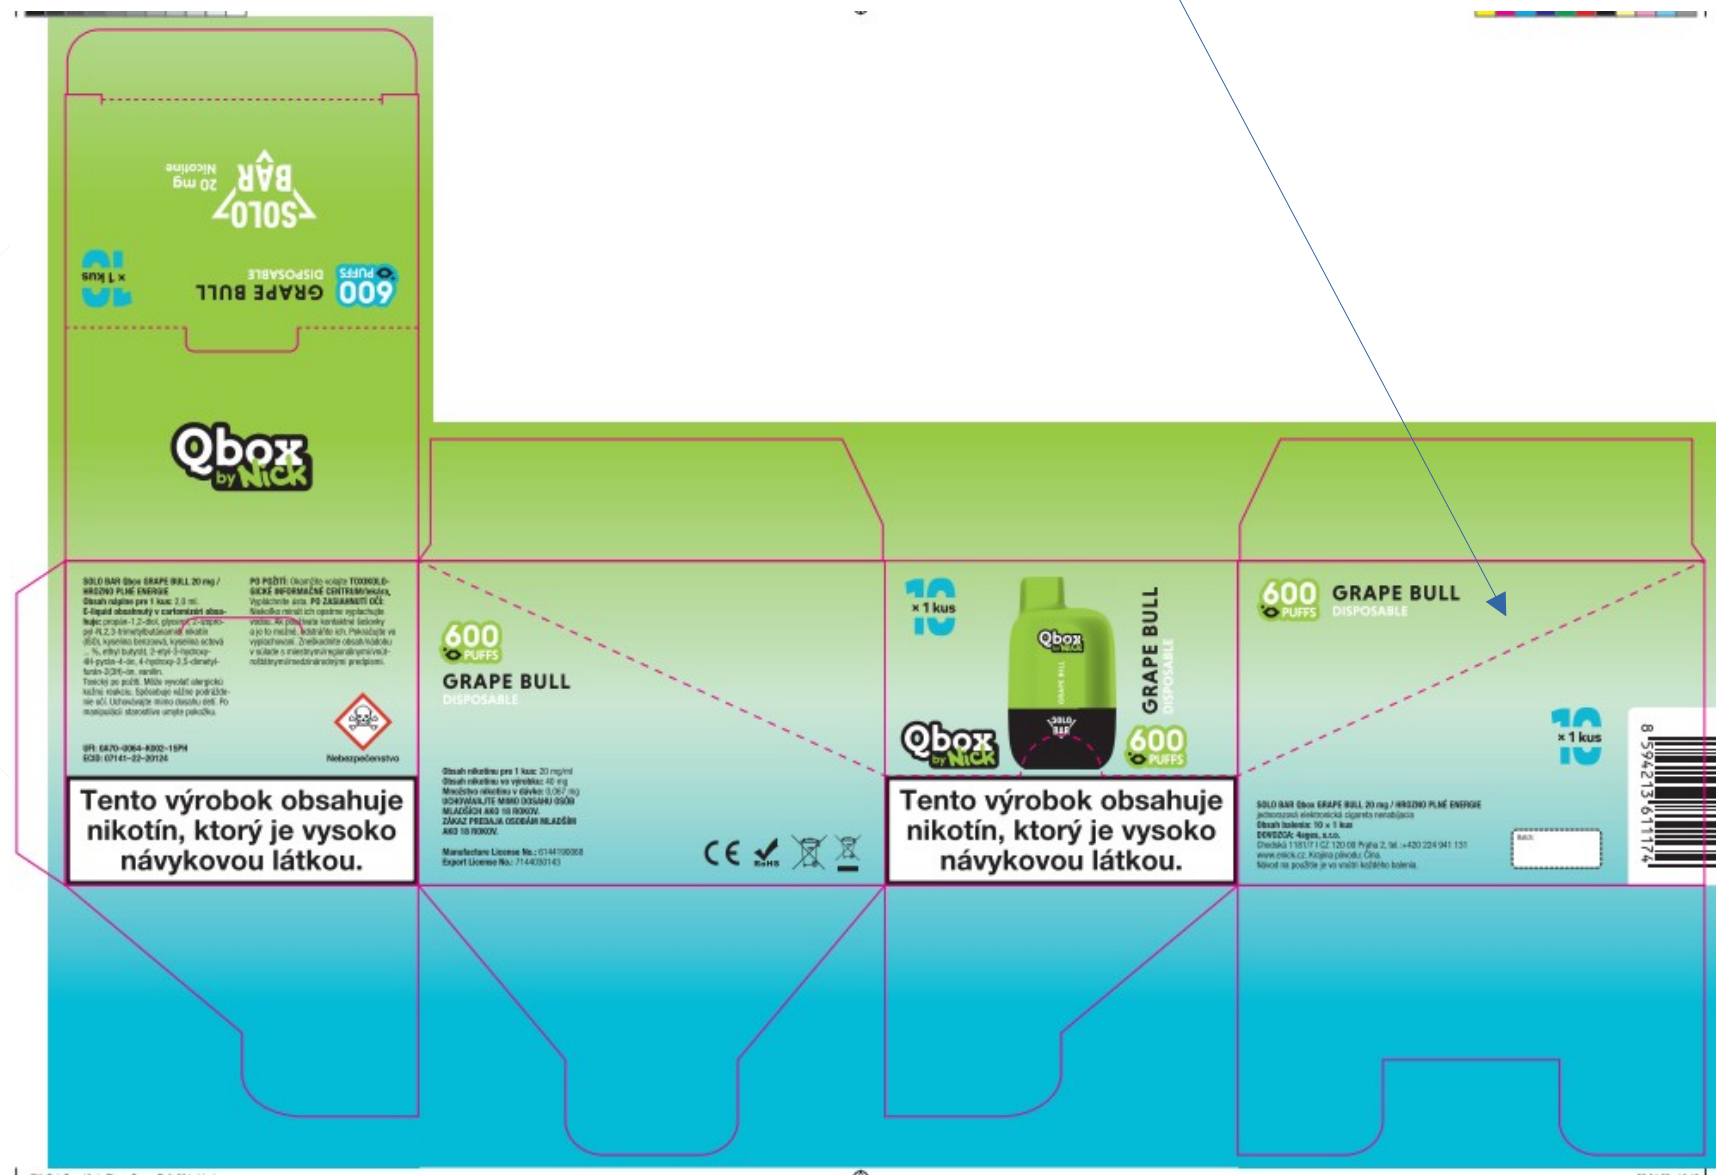

Zahájení prodeje – 12.6.2023

MOC doporučená max. prodejní – 6,49 EUR

Nick

SOLO BAR Qbox by NICK – nové 20 mg výjimečný design a příchutě

Nick

Čerešňa
Cola

Ružový
sen

Hrozno
Plné
Energie

Ananás
Broskyňa
Mango

SOLO BAR Qbox by NICK – nové 20 mg výjimečný design a příchutě

Nick

Červené Jablko v Ledové Triešti

Ananás v Ledové Triešti

Modrá Energia

Jahoda Malina Čerešňa

Ukázka: BOX pro balení/příchuť 10x1 kus s perforovanou vrchní částí obalu pro další využití jako stojan do police

Nick

SOLO BAR Qbox by NICK 20 mg⁶

Atraktivní atipický design a zpracování e-cigarety

Aktivace potažením, automatické vypnutí v nečinnosti

Velmi intenzivní a plné chutě tropického ovoce atd.

Příchutě a kombinace, co tu zatím nebyly